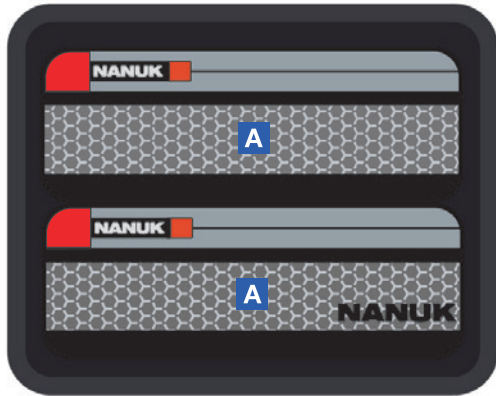

Zippered & anti-tear compartments
Compartiments zippés et anti-déchirures

905

Weight | Poids
0.4 lbs | 0.18 kg

Dimensions

9.875" x 7.875" x 0.93" | 251mm x 200mm x 24mm

A 8.45" x 3.125" | 215mm x 79mm