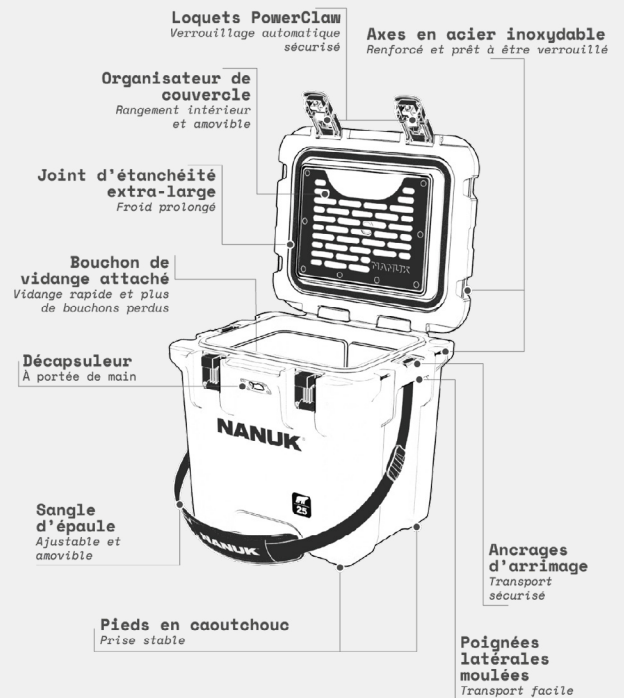

NANUK™

GLACIÈRE 25

24

Litres

30

cannettes
de 355 ml

12

kg de
glace

Caractéristiques techniques

Dimensions intérieures	L11.7 po x 18.7 po x H13.0 po L297 mm x 1221 mm x H330 mm
Dimensions extérieures	L18.6 po x 115.8 po x H17.4 po L472 mm x 1401 mm x H442 mm
Poids	12.8lb 8.5kg
Volume	24L

Couleurs disponibles

APERÇU

UPC Code

666365131669

Item Number

RC25-000WH-0B1

Description

Glacière NANUK Rotomoulée (25QT) - Blanc