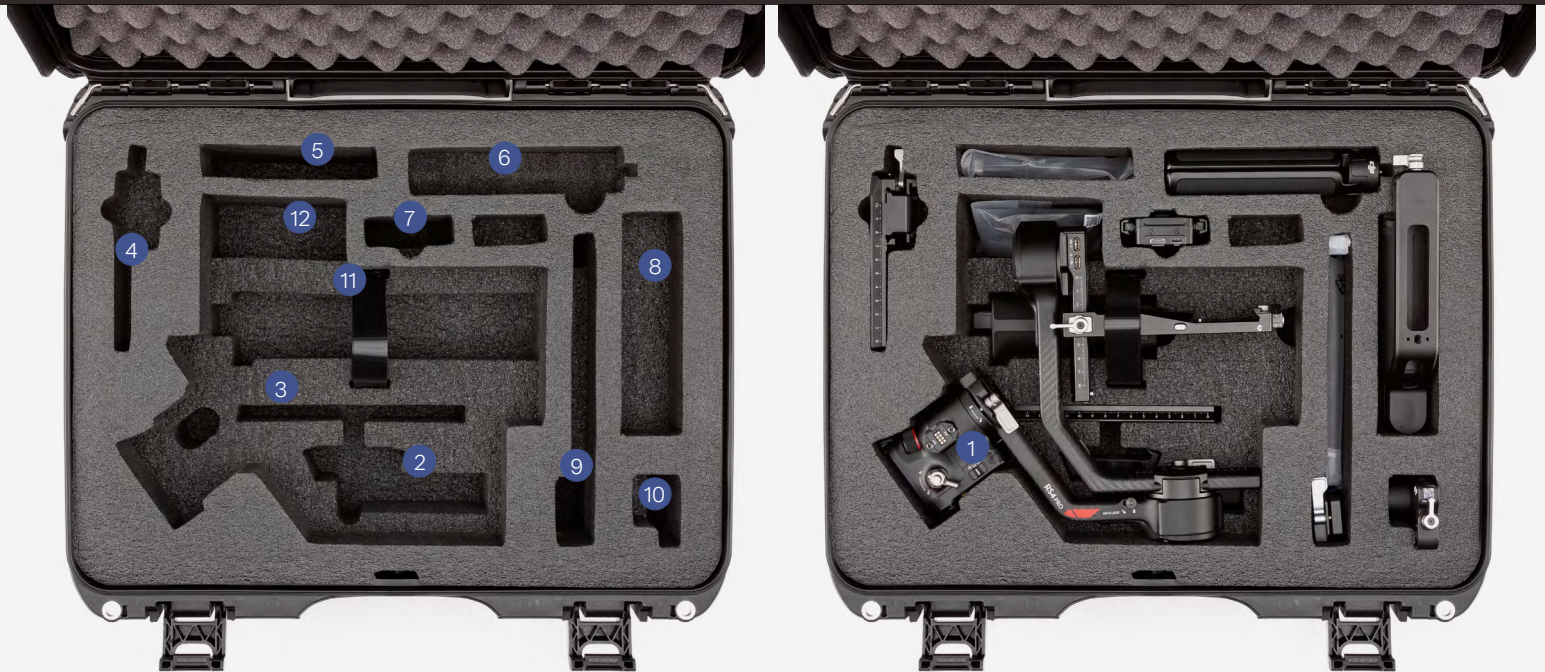

*Ronin RS4 et accessoires vendus séparément

Spécifications

Couleurs disponibles

Dimensions intérieures	18.0" x 13.0" x 6.9" 457 x 330 x 175mm	Profondeur du couvercle	2.1" 53mm
Dimensions extérieures	19.8" x 16.0" x 7.6" 503 x 406 x 201mm	Profondeur de la base	4.8" 121mm
Poids (valise + mousse)	8.2 lb 3.7 kg	Plage de températures	Min -67°F (-55°C) Max 158°F (70°C)
Volume	26.5 L	Flottabilité maximum	65.0 lb 29.5 kg

Construite pour organiser, protéger, transporter et survivre à des conditions difficiles, la mallette rigide étanche NANUK 930 For DJI™ RS 4 /RS 4 Pro Combo est impénétrable et indestructible avec une coque en résine NK-7 résistante et légère et un système de verrouillage supérieur PowerClaw. La mousse de haute qualité à cellules fermées est prédécoupée pour protéger spécifiquement votre DJI™ RS 2, RS 2 Pro, RS 3 , RS 3 Pro et le RS 4 ou RS 4 pro en combo ou non.

IP67

Anti-poussière
Immersion

**Spécifications
ATA 300**

Catégorie 1
Test d'impact

**GARANTIE
À VIE LIMITÉE**

**CERTIFIÉ
MILITAIRE**

**FABRIQUÉ
AU CANADA**

Caractéristiques de la mousse