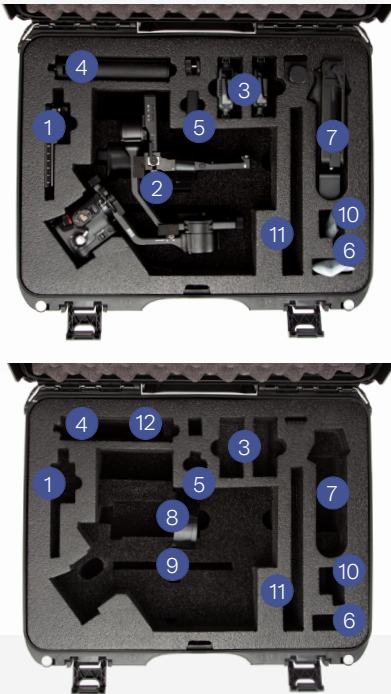

## Spécifications

Dimensions 19.8" x 16.0" x 7.6"  
503 x 406 x 201 mm

Poids 8.1 lb | 3.7 kg

## Couleur(s) disponible(s)

Construite pour organiser, protéger, transporter et survivre à des conditions difficiles, la mallette rigide étanche NANUK 930 pour DJI™ RS 5 Combo est impénétrable et indestructible avec une coque en résine NK-7 résistante et légère et un système de verrouillage supérieur PowerClaw. La mousse de haute qualité à cellules fermés est prédécoupée pour protéger spécifiquement votre DJI™ RS 2, RS 2 Pro, RS 3, RS 3 Pro, le RS 4 ou RS 4 Pro et le RS 5 en combo ou non.

## Caractéristiques de la mousse

1. Plaque à démontage rapide	2. Nacelle
3. Émetteur (TX, RX) DJI SDR Transmission	4. Trépied à ouverture rapide
5. Module de suivi intelligent RS amélioré	6. Dragonne d'attache d'objectif et Kit de vis
7. Poignée de mallette électronique	8. Poignée BG30 ou BG70
9. Support inférieur à démontage rapide	10. Moteur Focus
11. Kit de support barre pour moteur Focus	12. Accessoires

UPC Code	No. Item	Description
666365131607	930S-080BK-0A0-C2559	Valise Nanuk 930 pour DJI RS5 Combo-Kit - Noir
666365131614	930S-080GP-0A0-C2559	Valise Nanuk 930 pour DJI RS5 Combo-Kit - Graphite
666365131621	930S-080OL-0A0-C2559	Valise Nanuk 930 pour DJI RS5 Combo-Kit - Olive
666365131638	930S-080OR-0A0-C2559	Valise Nanuk 930 pour DJI RS5 Combo-Kit - Orange